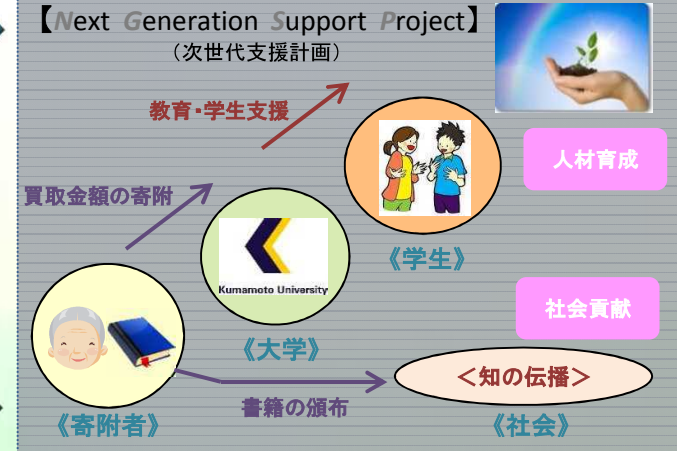

熊本大学における知の伝播と教育支援 ～Next Generation Support Project～

理 念

本学の学生、教職員、卒業生、教職員OBなどが、知の伝播と次世代を担う本学学生への教育支援に貢献する。

Next Generation Support Project(次世代支援計画)とは？

皆様が利用し終えた書籍類(書籍、CD(音楽))を買い取ってもらい、新たな利用者に提供されることによって知の伝播に貢献するとともに、その買取金額を本学学生の教育支援に充てることで、本学の教育活動の充実に貢献することを目的としたプロジェクトです。

熊本大学「Next Generation Support Project」の流れ